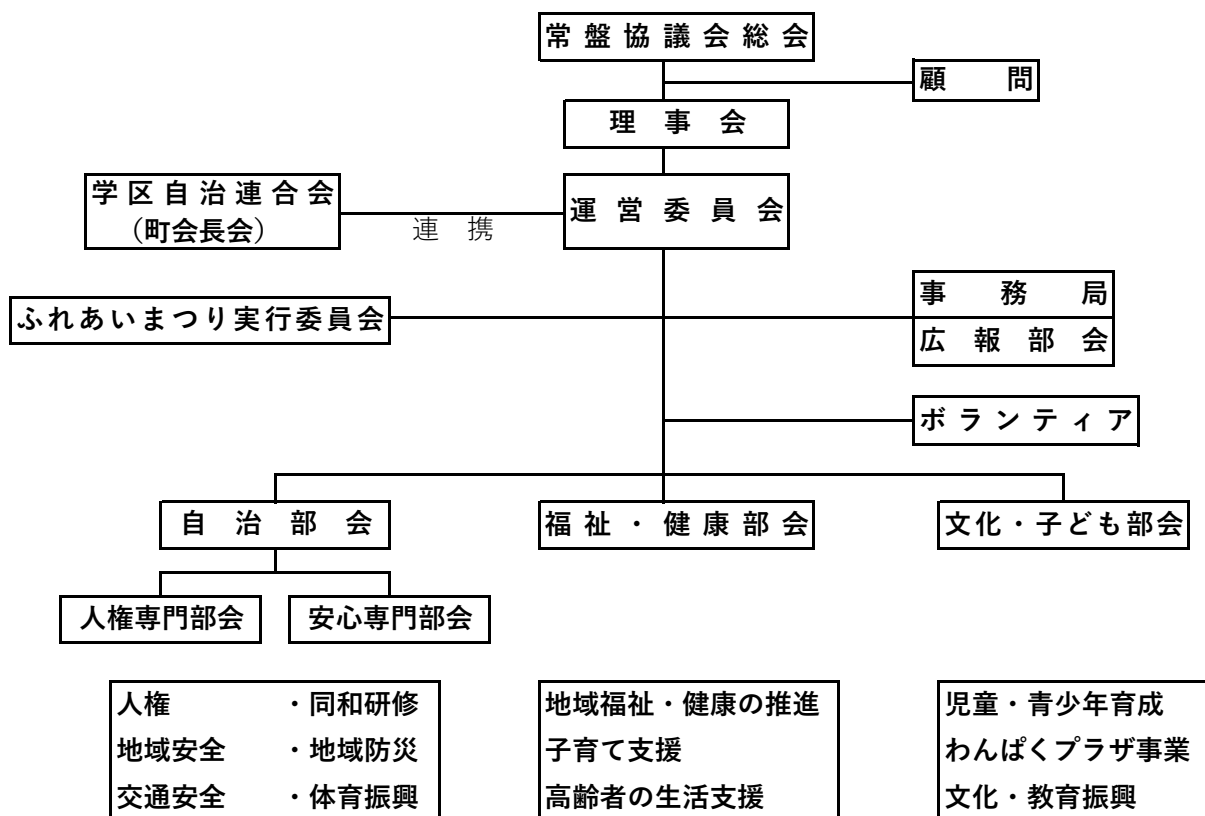

人と地域が輝く常盤協議会運営組織

(常盤協議会を構成する地域・各種団体)

片岡町	津田江町	下寺町	社会福祉協議会	(読書グループ松葉会)
下物町	芦浦町	芦浦町東	民生委員児童委員協議会	(新堂中学校) (常盤小学校)
長束町	上寺町	穴村町	更生保護女性会	(常盤こども園) (第四保育所)
北大萱町	吉田町	志那町	日赤奉仕団	(草津大谷保育園)
志那中町	常盤団地		健康推進員	(常盤東総合センター)
ホープタウン芦浦			身体障害者更生会	
草津北部まちづくり協議会			遺族会	
体育振興会			子育てサロンひまわり	
同和教育推進協議会			保護司	
NPO法人ハート&ライト			社会福祉法人寿会	
部落解放同盟芦浦支部			青少年育成会議	
人権擁護委員			ジュニアリーダー	
消防団第6分団			少年補導委員	
草津栗東交通安全協会常盤支部			常盤小学校PTA	
おにぎりプロジェクト				