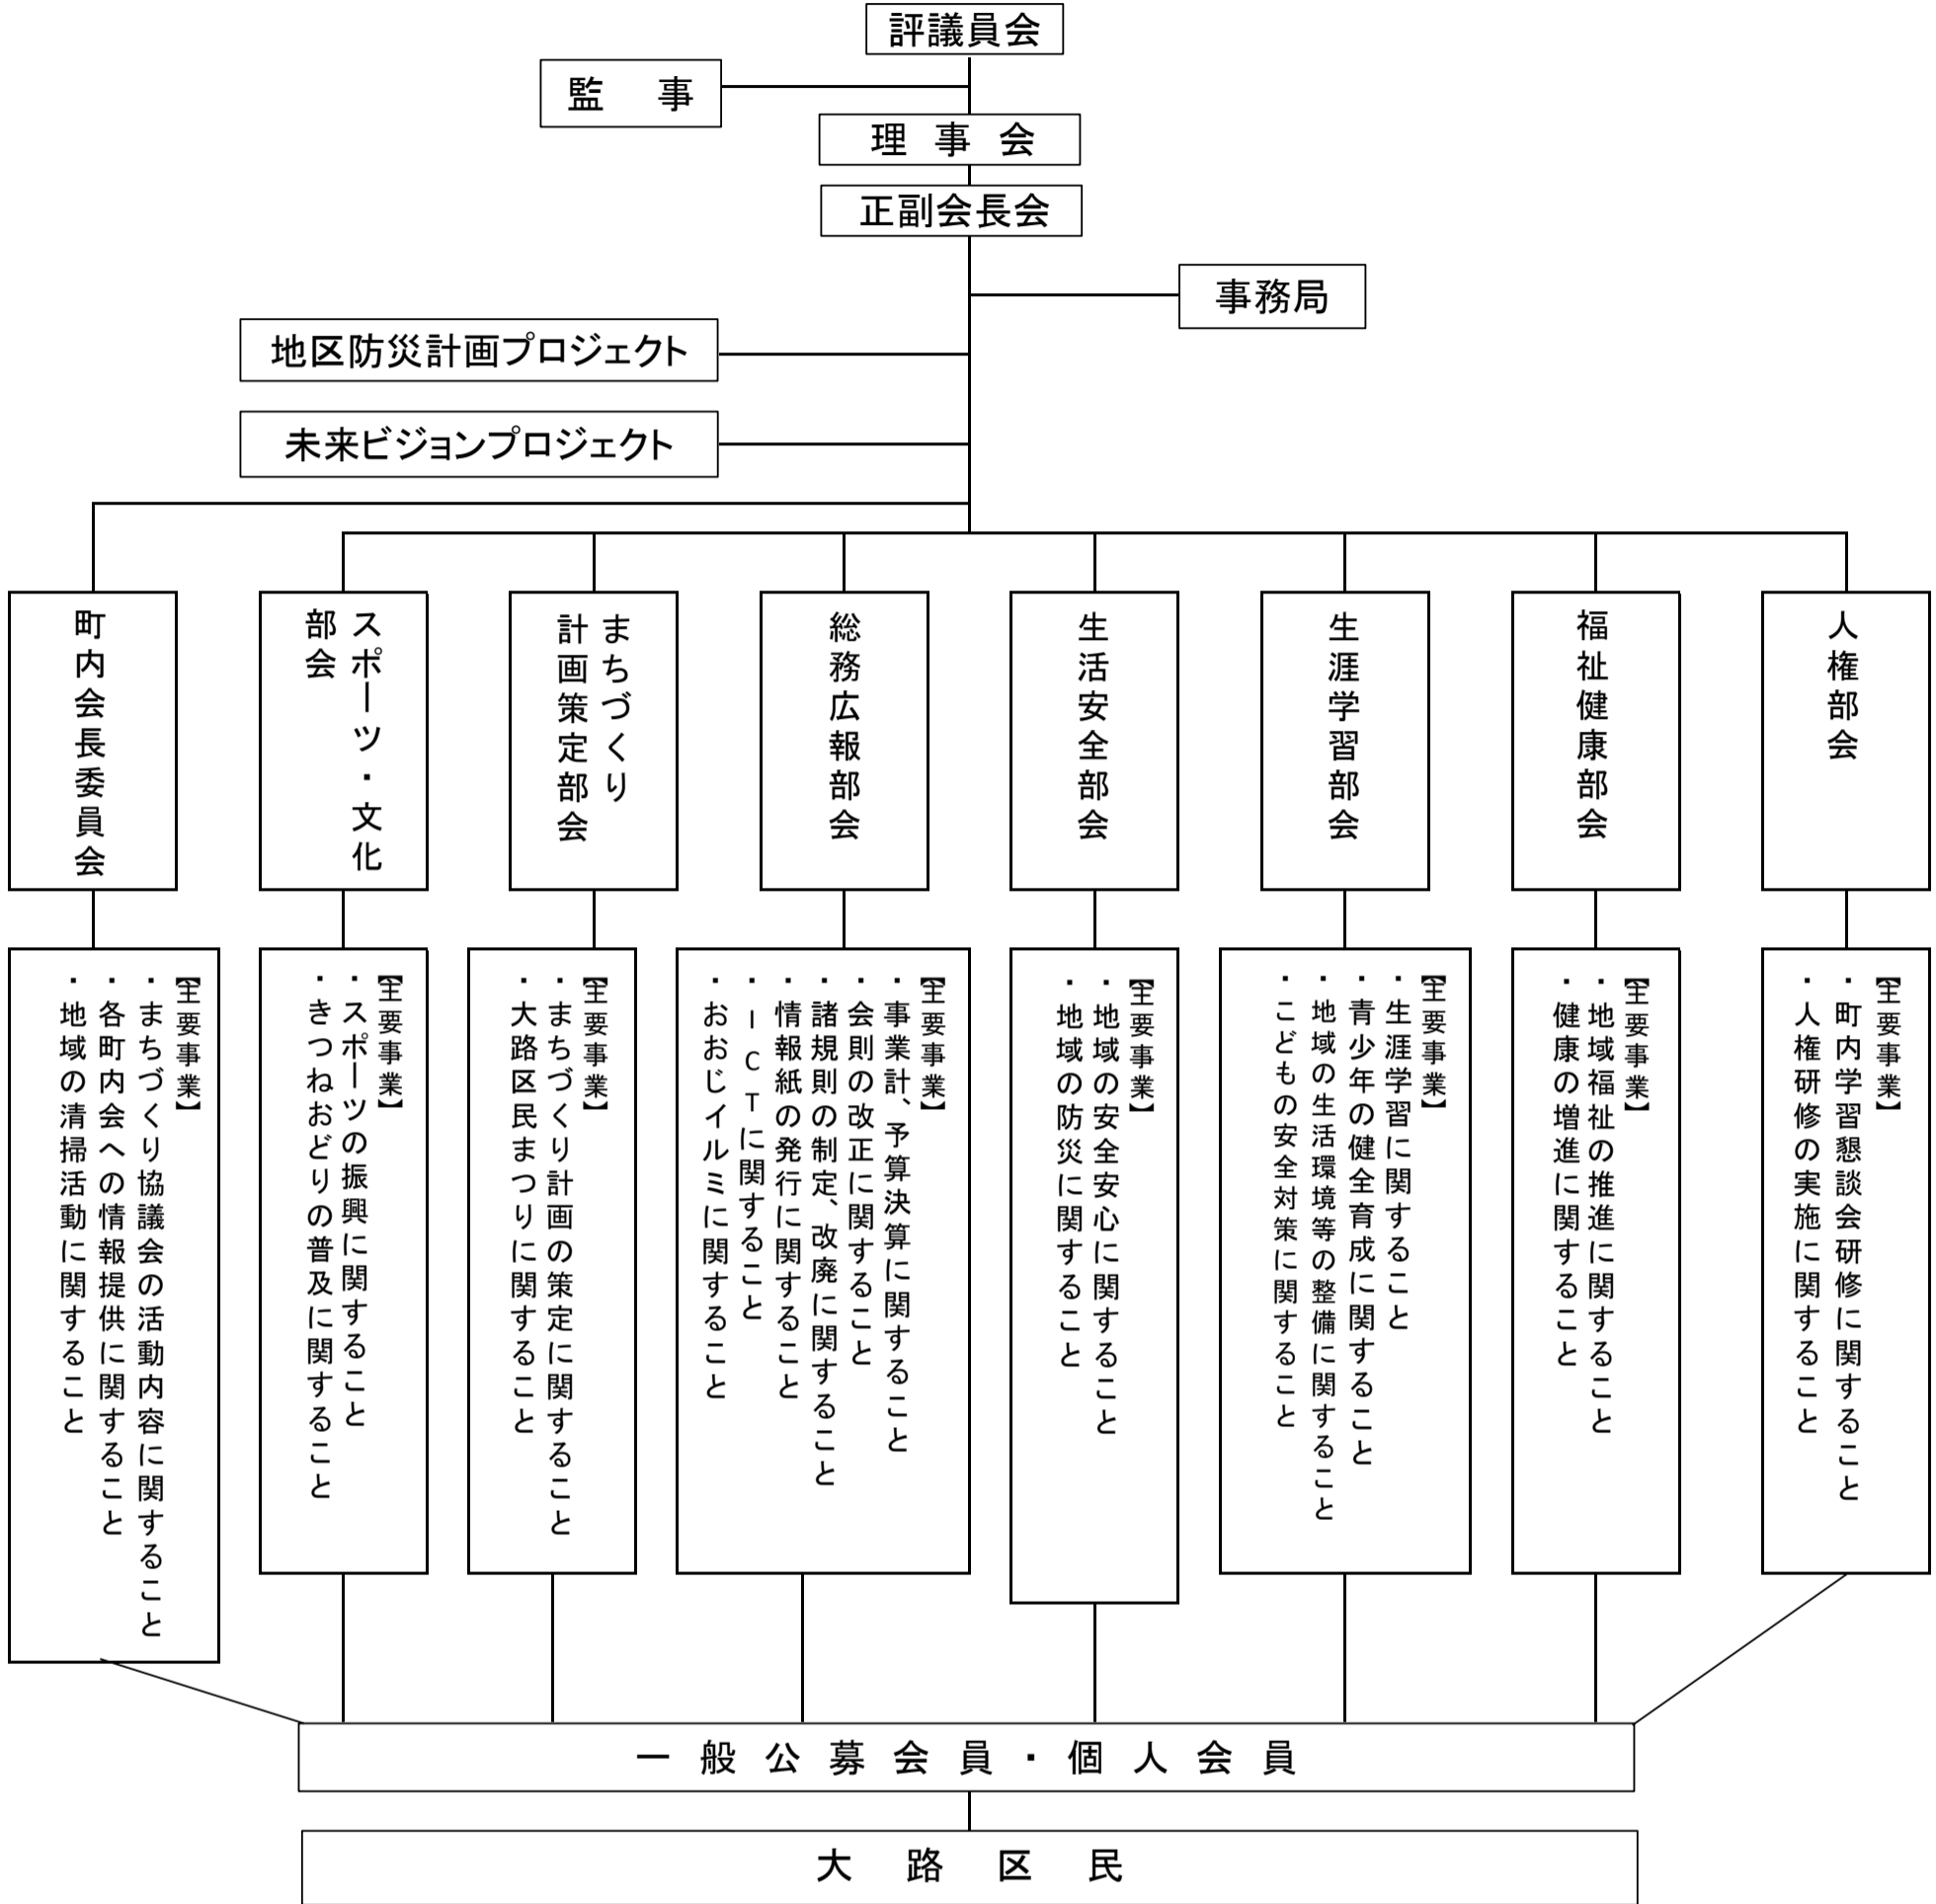

大路区まちづくり協議会組織図

- 所属している各種団体（順不同）**
- | | |
|-------------------|------------------|
| 1. 大路区町内会 | 11. 大路区保護司 |
| 2. 大路区社会福祉協議会 | 12. 大路区人権擁護委員 |
| 3. 大路区民生委員児童委員協議会 | 13. 草津中学校 |
| 4. 大路区更生保護女性会 | 14. 草津第二小学校 |
| 5. 大路区健康推進員 | 15. 草津第二小学校PTA |
| 6. 第二学区母子福祉のぞみ会 | 16. 草津第二小学校教育振興会 |
| 7. 小汐井シニアズクラブ | 17. 信愛幼稚園 |
| 8. 草友会 | 18. たちばな大路こども園 |
| 9. 草寿会 | 19. 草津市消防第7分団 |
| 10. 大路区少年補導委員 | 20. 草津駅西口商店街 |