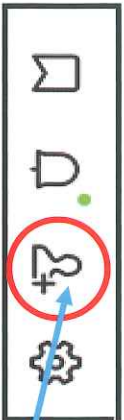

「矢倉学区未来のまち協議会」

LINE@

始めました!

※ただし、配信専用で返信は受付できません。

この度、矢倉学区未来のまち協議会では、LINE公式アカウントを開設いたしました。身近な最新情報をお届けする予定ですのでぜひ、友達追加をよろしく願います。

友達追加方法

1. LINE メニューの (ホーム) をタップ

2. 「**友達追加**」をタップ

3. 「**QRコード**」
もしくは、
「**ID検索**」をタップ

矢倉まちづくり
センターの窓口で、
友達追加登録画面を
提示していただいた方には
記念品をプレゼント
いたします♪

QRコードは
こちらを読み取る

「リンクを開く」

「友達追加」

ID検索は
こちらを入力
@2831fmb

「検索」

「追加」