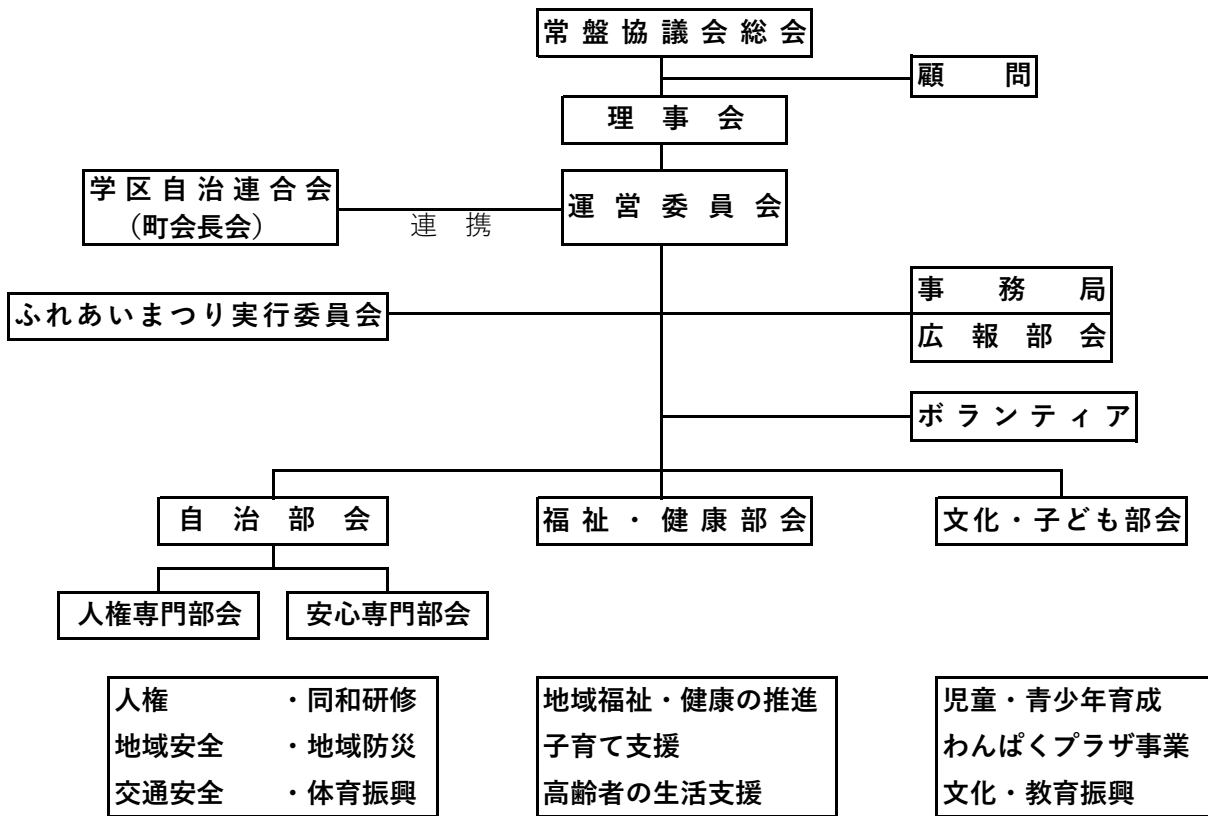

# 人と地域が輝く常盤協議会運営組織

(常盤協議会を構成する地域・各種団体)

片岡町 津田江町 下寺町  
 下物町 芦浦町 芦浦町東  
 長束町 上寺町 穴村町  
 北大萱町 吉田町 志那町  
 志那中町 常盤団地 片岡東  
 ホープタウン芦浦  
 草津北部まちづくり協議会  
 体育振興会  
 同和教育推進協議会  
 NPO法人ハート&ライト  
 部落解放同盟芦浦支部  
 人権擁護委員  
 消防団第6分団  
 草津栗東交通安全協会常盤支部