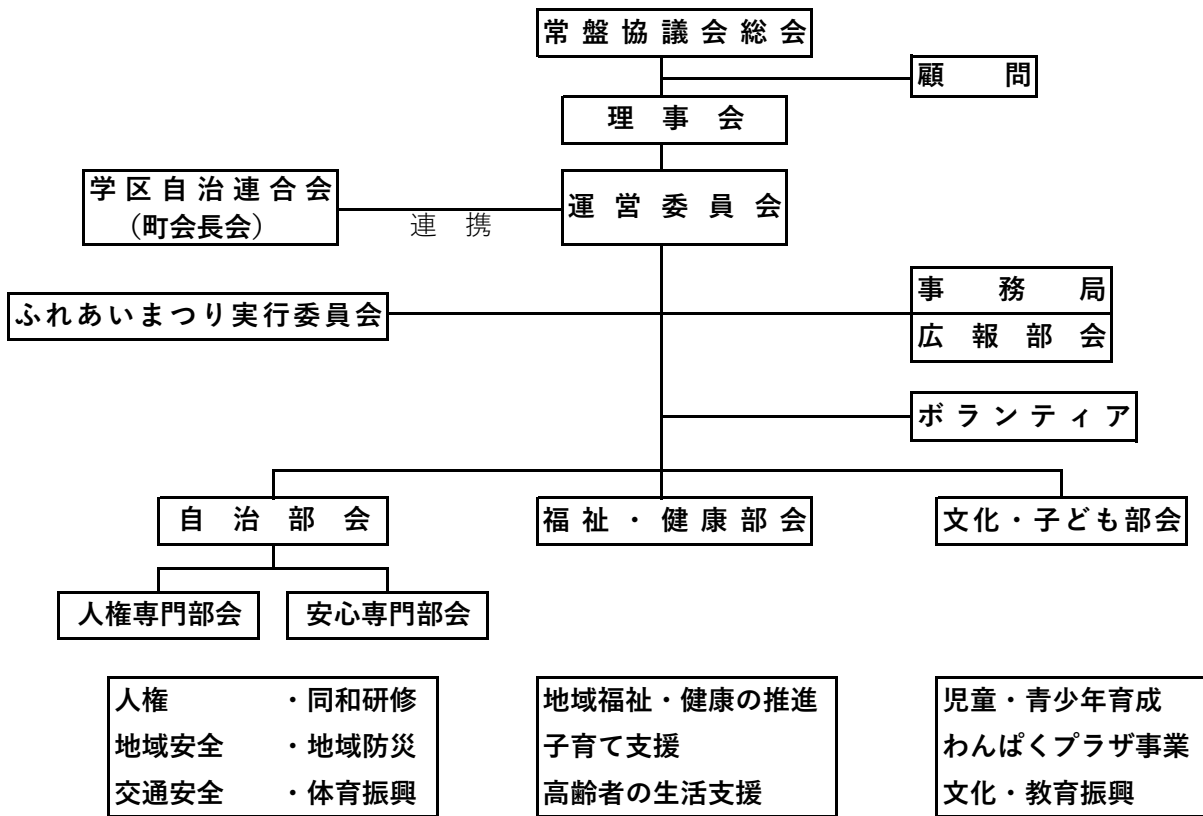

# 人と地域が輝く常盤協議会運営組織

(常盤協議会を構成する地域・各種団体)

- 片岡町 津田江町 下寺町
- 下物町 芦浦町 芦浦町東
- 長束町 上寺町 穴村町
- 北大萱町 吉田町 志那町
- 志那中町 常盤団地 片岡東
- ホープタウン芦浦
- 草津北部まちづくり協議会
- 体育振興会
- 同和教育推進協議会
- NPO法人ハート&ライト
- 部落解放同盟芦浦支部
- 人権擁護委員
- 消防団第6分団
- 草津栗東交通安全協会常盤支部