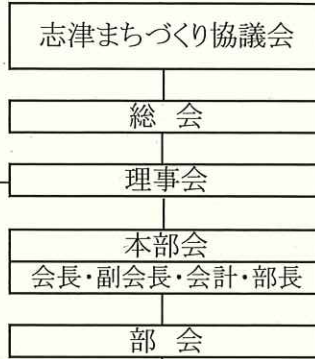

令和2年度「志津まちづくり協議会」組織体制

(順不同・敬称略)

【町内会長会】	
代表	山口 和弘
副代表	鈎 孝幸
谷 健作	奥村 昭政
倉橋 正泰	矢崎 徹
我孫子 清章	北川 義則
梅原 寛幸	高田 和明
鈴木 登	明石 憲司

志津人権教育推進協議会
 会長 小野澤 勝見
 副会長 高田 和明
 ごみ問題を考える草津市民会議
 地域環境部 谷 健作
 3R推進部 鈴木 登

顧問	山元 忠三 竹村 勇
参与	奥村 芳正 西垣 和美 服部 利比郎
監事	奥村 金二 井上 秀男