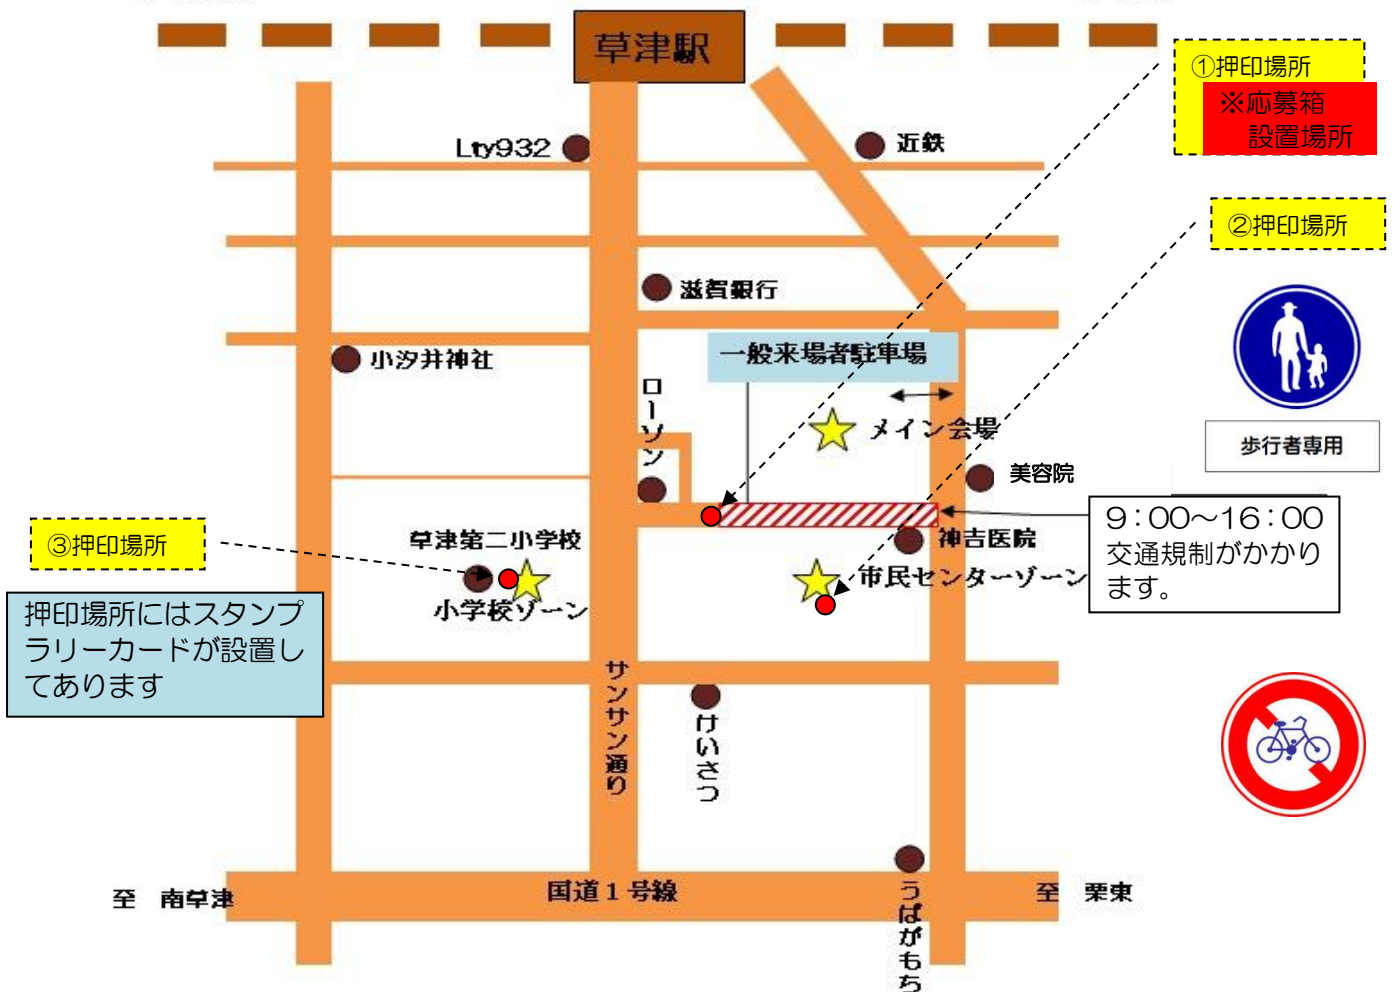

第4回

大路人区民まつり

平成28年10月9日(日)

スタンプラリーに参加して豪華賞品をゲットしよう!!

14:50~

大抽選会

スタンプ押印場所 ①通行止め規制道路入口(学校側) ※ 雨天時、小学校体育館前に変更
②市民センター3F エレベーターホール ③草津第二小学校1F 音楽室前 (地図上の●マーク)

小学校グラウンドでは...

音楽室 9:30~ カラオケ体験 (自主教室)
11:30~ みんなでカガクル (大路区民児協)
◇科学実験の面白さを体験しよう◇
・洗たくのりと塩でつくるスーパーボール
・真空の不思議の実験

家庭科室 11:00~ プラバン (大路区民児協)

図工室 11:00~ プラバン (大路区民児協)

理科室 11:30~ マジック (立命館大学生)

新しく白いプラバンも用意して
います!!

当日券 50 枚あります!

教室前受付でもらってください。

至 南草津

至 栗東

①押印場所
※応募箱
設置場所

②押印場所

歩行者専用

9:00~16:00
交通規制がかかります。

③押印場所
押印場所にはスタンプ
ラリーカードが設置し
てあります

できるだけ、徒歩でのご来場をお願いします。駐輪場は市民センター駐車場になります。
一般来場者駐車場スペースには限りがあります。満車の場合は、有料駐車場をご利用ください。

メイン会場内

模擬店案内図

10:30~14:30

本部

ステージ

きつねうどん 250円
大路区町内会連合会

おにぎり 150円
駅前米屋