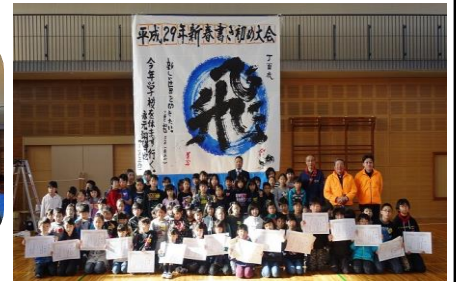

うえすと老上
～こんな人～

川柳で楽しめます

新浜町 伊庭 嘉隆さん

「携帯の下書き書いて メール打つ」

毎月1日、浜街道に近い地元の龍宮神社社務所に年配の男女が集まります。伊庭さん自作の川柳を楽しむためです。「笑いで健康長寿を」と、この定例会はもう2年になります。毎回、2、30人が笑いに来ます。解説を交えて伊庭さんが10句を披露。それに参加者が相槌を打ったり、コメントをはさんだり、和気あいあい。和らいだところで、みんなが大いに談笑しています。

川柳を披露する伊庭さん

書初め大会

1月6日、地域協働合校・わんぱくプラザ主催の「新春書初め大会」は、老上西・老上学区合同で小学生86名が参加して老上西小学校体育館で開きました。講師の草川薫人先生から指導を受け、子どもたちは、のびのびと力強く、形を整え「書」を表現しました。

また、地域の団体に協力を得て、昔の遊びやニュースポーツの体験、フランクフルト、ぜんざいをおいしくいただき交流を図りました。

老上西小体育館にて

参加者と「飛」の揮毫

草津市青少年育成大会

33回目をむかえた草津市青少年育成大会が、11月27日草津アマカホールで開催され、挨拶（あいさつ）運動啓発作品で、老上中学校1年福井心海笑さんの「あいさつで 笑顔を 広げよう！」が入選しました。

子育てに関する講演では、自身の活動を通じて学ばれた知識や、多くの事例が紹介され、なかでも、子育ては失敗を恐れずチャレンジすること、地域ぐるみというチームで取り組むことの大切さを訴えていました。

入選した福井心海笑さん

わんぱくプラザ会員募集

わんぱくプラザ老上西は、今年度野外体験、自然体験、クリスマス会および書初めなど活動してきました。来年度もわんぱくの活動を実施します。

4月に、わんぱく会員の募集を行いますので多数の申し込みをお待ちしています。

2年生が大根調理

老上西小学校2年生が10月に植えた大根を12月に収穫し、生活科の実習で大きく育ったダイコンを各学級で調理しました。大根カレー、大根ステーキ、大根もちにしておいしくいただきました。たくさんのボランティアの皆さんお世話になりました。