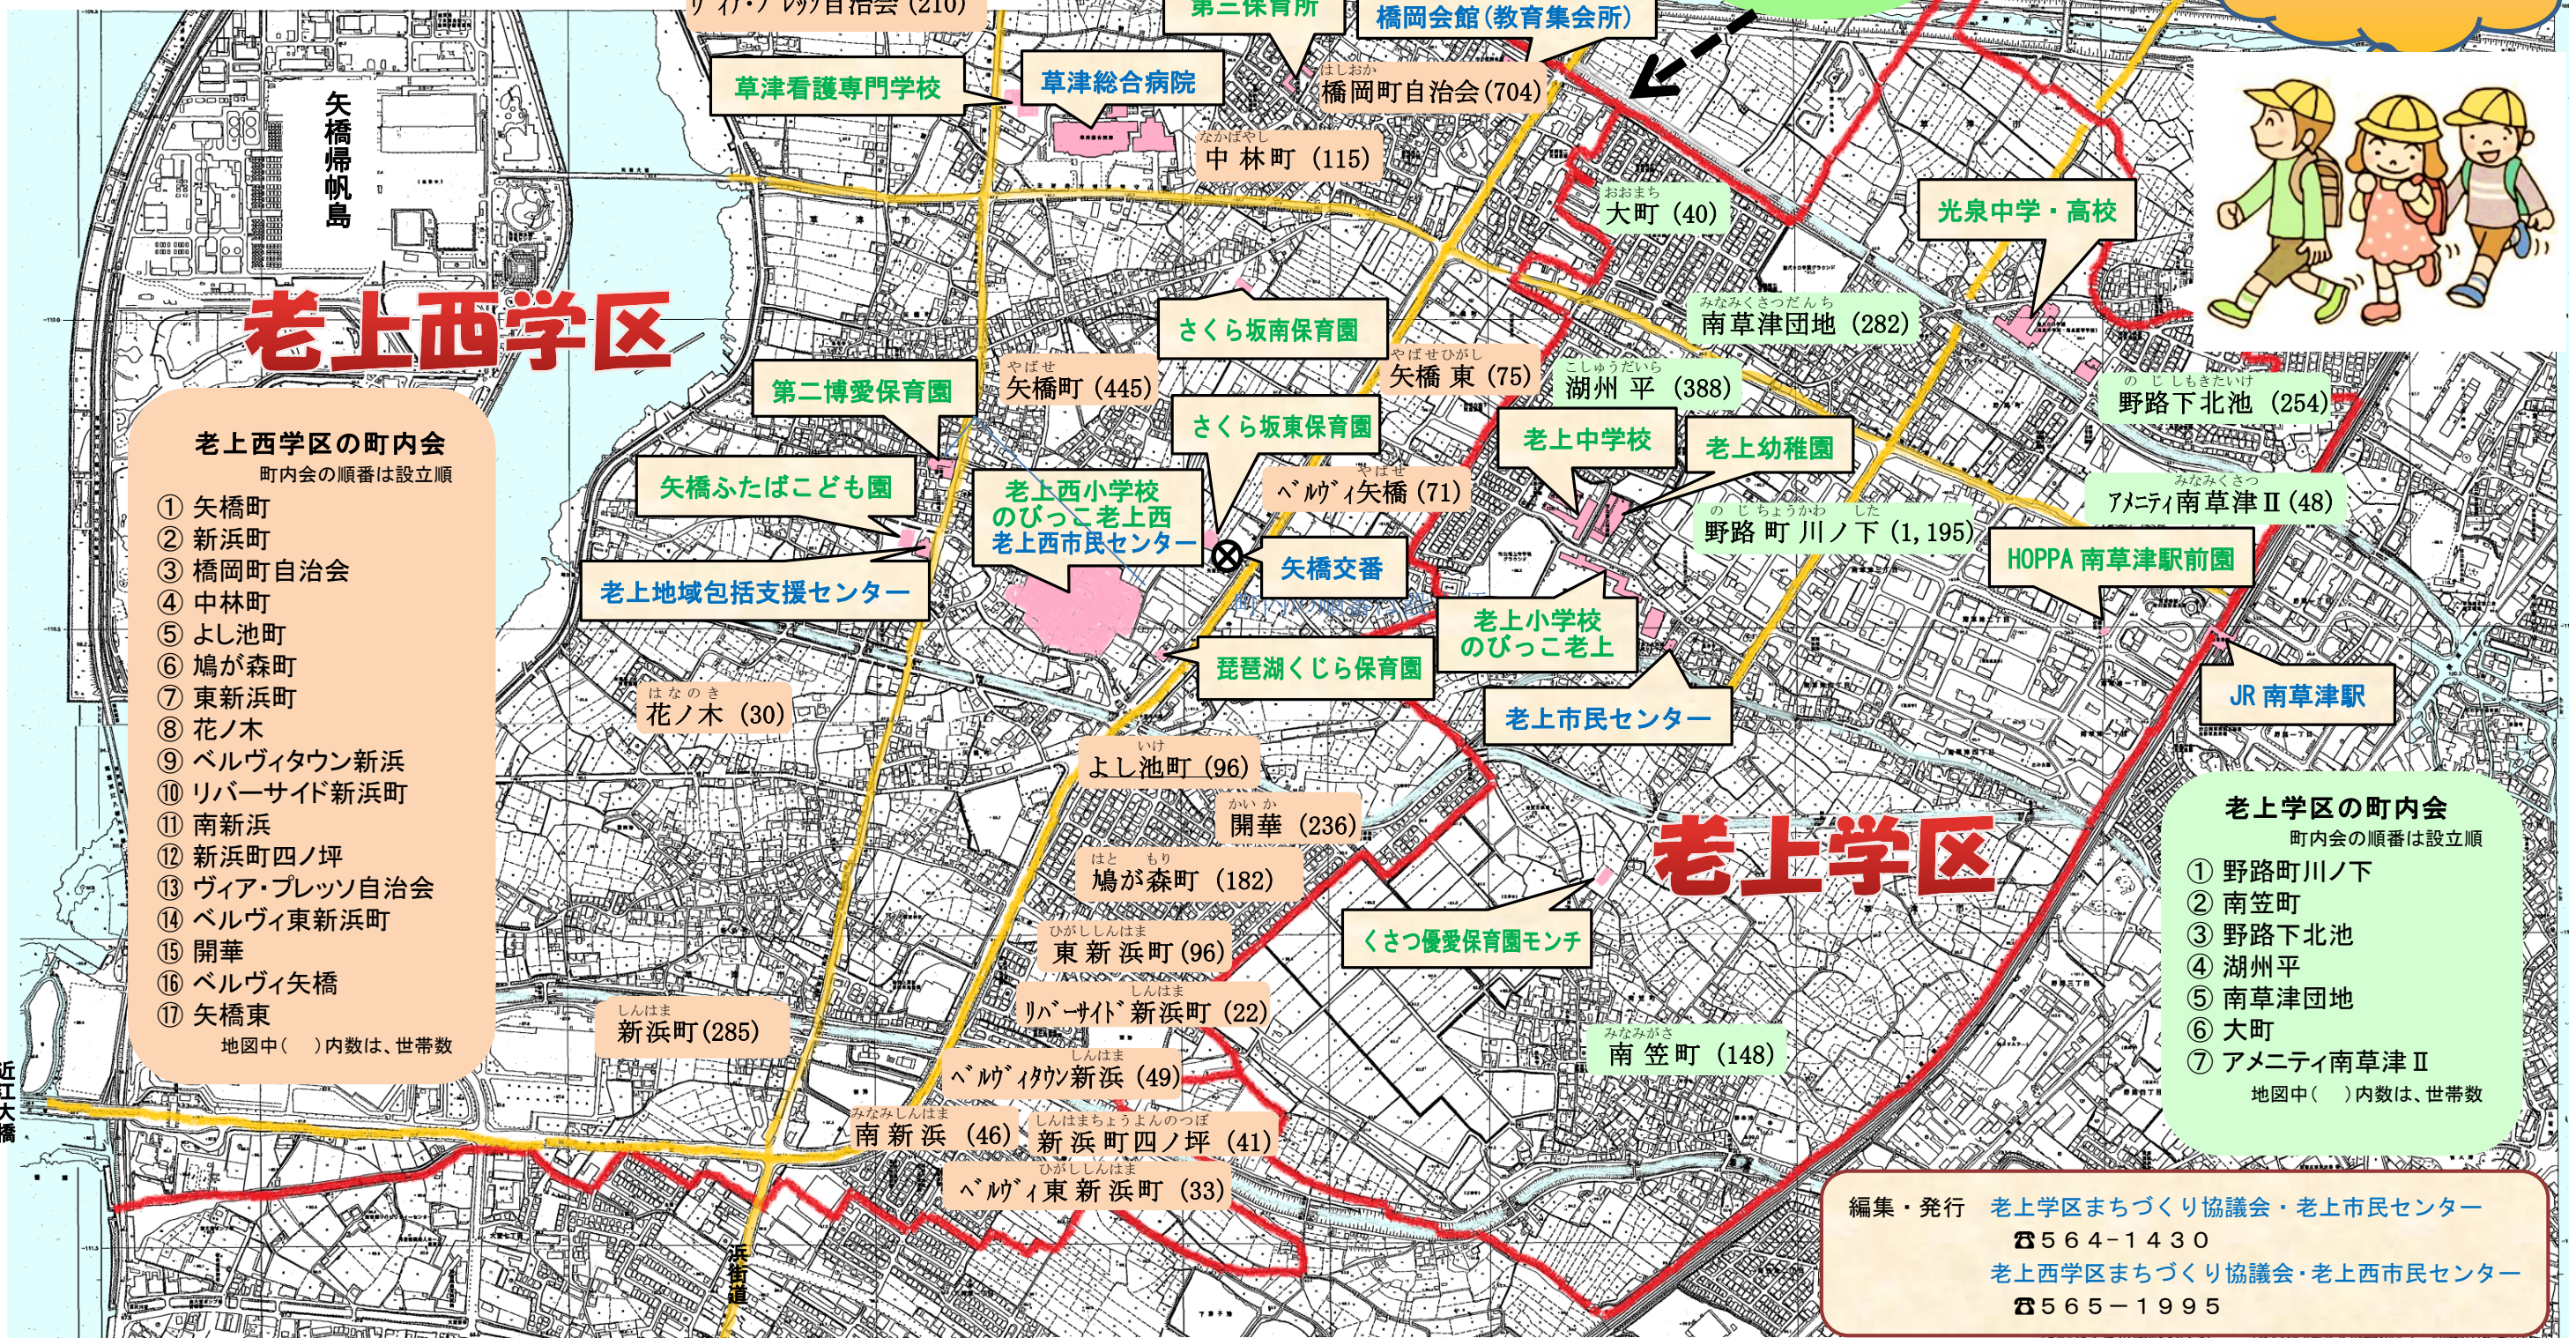

オール老上

うちの学区は
どっちかな？

学区境界線

老上西学区

老上西学区の町内会
町内会の順番は設立順

- ① 矢橋町
- ② 新浜町
- ③ 橋岡町自治会
- ④ 中林町
- ⑤ よし池町
- ⑥ 鳩が森町
- ⑦ 東新浜町
- ⑧ 花ノ木
- ⑨ ベルヴィタウン新浜
- ⑩ リバーサイド新浜町
- ⑪ 南新浜
- ⑫ 新浜町四ノ坪
- ⑬ ヴィア・プレッソ自治会
- ⑭ ベルヴィ東新浜町
- ⑮ 開華
- ⑯ ベルヴィ矢橋
- ⑰ 矢橋東

地図中()内数は、世帯数

老上学区

老上学区の町内会
町内会の順番は設立順

- ① 野路町川ノ下
- ② 南笠町
- ③ 野路下北池
- ④ 湖州平
- ⑤ 南草津団地
- ⑥ 大町
- ⑦ アメニティ南草津Ⅱ

地図中()内数は、世帯数

編集・発行 老上学区まちづくり協議会・老上市民センター
☎564-1430
老上西学区まちづくり協議会・老上西市民センター
☎565-1995

ご入園・ご入学
おめでとう
(新生/全体数)