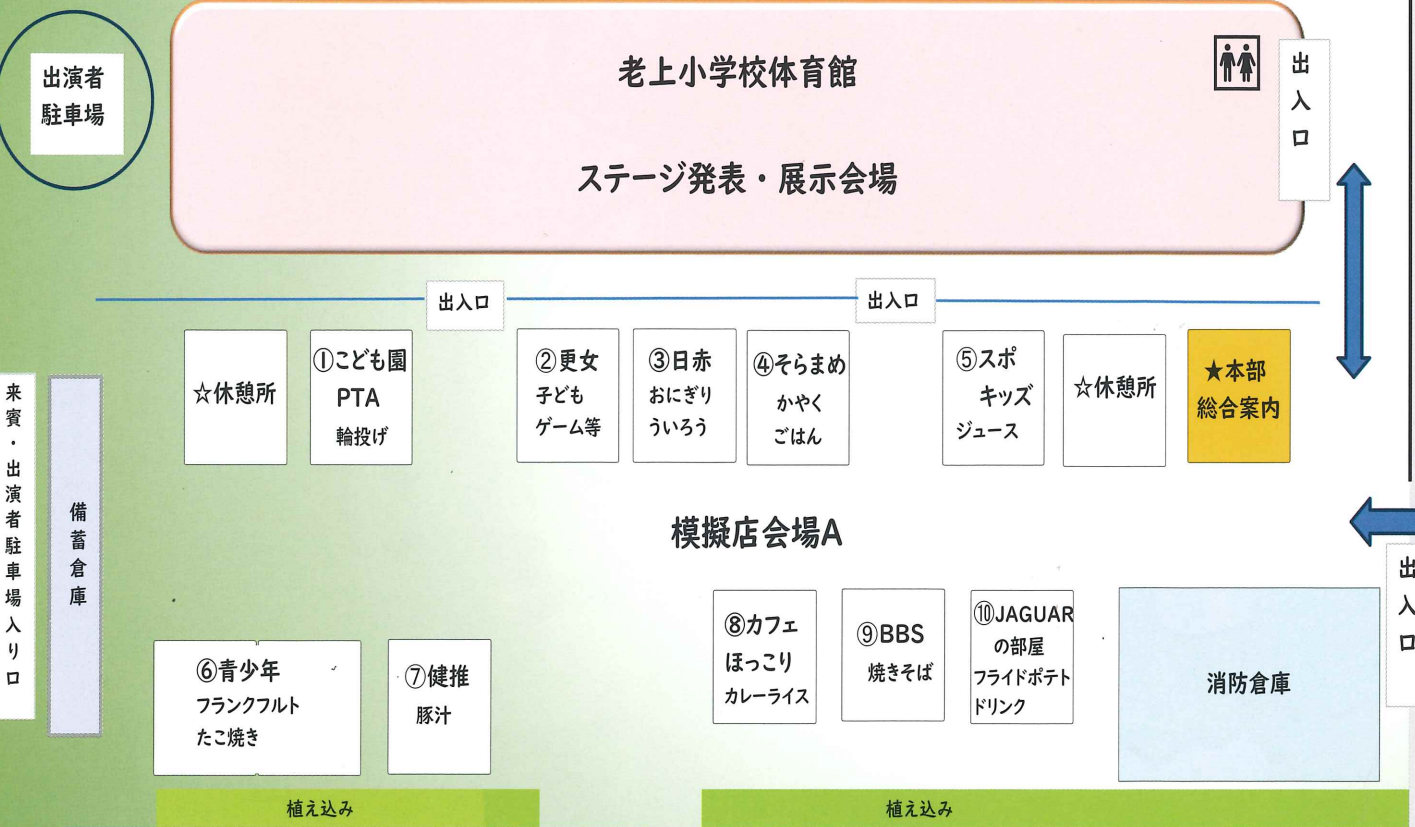

\*のびっこ老上・スポキッズ老上

\*センタ夏休み講座「パソコンで新聞をつくろう！」

\*老上学区青少年育成区民会議

\*老上更生保護女性会

\*老上ふれあい農業合校

\*つくし

\*れいこ会

\*健幸トランポリン

\*紙芝居むかし話班

\*老上やすらぎ学級

\*コーラス どりいむ

\*老上小学校5年生

# 会場全体図

会場は**全面禁煙**です。  
 駐車場はございませんので、  
 徒歩か自転車でご来場ください。

※こちらは来賓・出演者用駐車場です。

- 模擬店会場A
- ①老上こども園PTA(輪投げ) ②更生保護女性会(子ども対象ゲーム他)
  - ③老上赤十字奉仕団(おにぎり・いろいろ) ④そらまめ(かやくごはん)
  - ⑤スポキッズ(ジュース) ⑥青少年育成区民会議(フランクフルト・たこ焼き)
  - ⑦健康推進員連絡協議会(豚汁) ⑧カフェほっこり(カレーライス)
  - ⑨BBS(焼きそば) ⑩JAGUARの部屋(フライドポテト・ドリンク)
  - ⑪老上ふれあい農業学校(餅つき・もち野菜・焼き菓子等販売)
- 模擬店会場B
- ⑫JALレーク滋賀(焼き芋・ポップコーン) ⑬南草津団地草の根会(わた菓子)
  - ⑭体育振興会(ストラックアウトゲーム) ⑮陸上自衛隊(展示等)