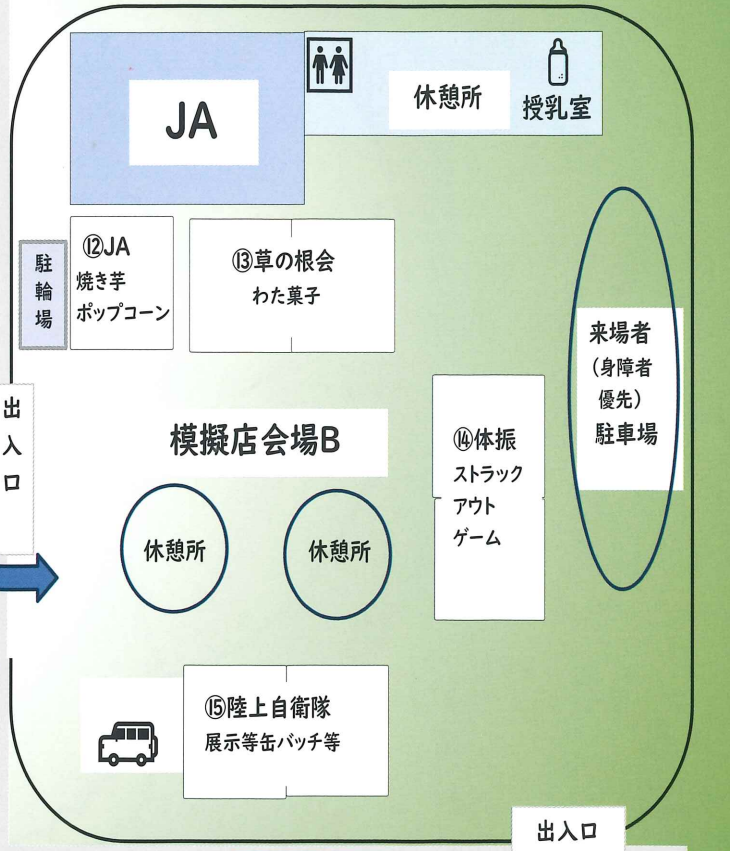

\*紙芝居むかし話班

\*老上やすらぎ学級

\*コーラス どりいむ

\*老上小学校5年生

# 会場全体図

会場は**全面禁煙**です。  
 駐車場はございませんので、  
 徒歩か自転車でご来場ください。

※こちらは来賓・出演者用駐車場です。

- 模擬店会場A
- ①老上こども園PTA(輪投げ) ②更生保護女性会(子ども対象ゲーム他)
  - ③老上赤十字奉仕団(おにぎり・いろいろ) ④そらまめ(かやくごはん)
  - ⑤スポキッズ(ジュース) ⑥青少年育成区民会議(フランクフルト・たこ焼き)
  - ⑦健康推進員連絡協議会(豚汁) ⑧カフェほっこり(カレーライス)
  - ⑨BBS(焼きそば) ⑩JAGUARの部屋(フライドポテト・ドリンク)
  - ⑪老上ふれあい農業学校(餅つき・もち野菜・焼き菓子等販売)
- 模擬店会場B
- ⑫JALレーク滋賀(焼き芋・ポップコーン) ⑬南草津団地草の根会(わた菓子)
  - ⑭体育振興会(ストラックアウトゲーム) ⑮陸上自衛隊(展示等)

模擬店

11:00~  
 なくなり次第終了

絆を再び、ふれあいを通じて  
第29回  
老上まつり

ご来場  
お待ちしております

主 催

老上学区まちづくり協議会／ふれあい老上まつり実行委員会  
TEL・FAX 077-564-1430 (老上まちづくりセンター内)

協 賛

レーク滋賀農業協同組合 老上支店