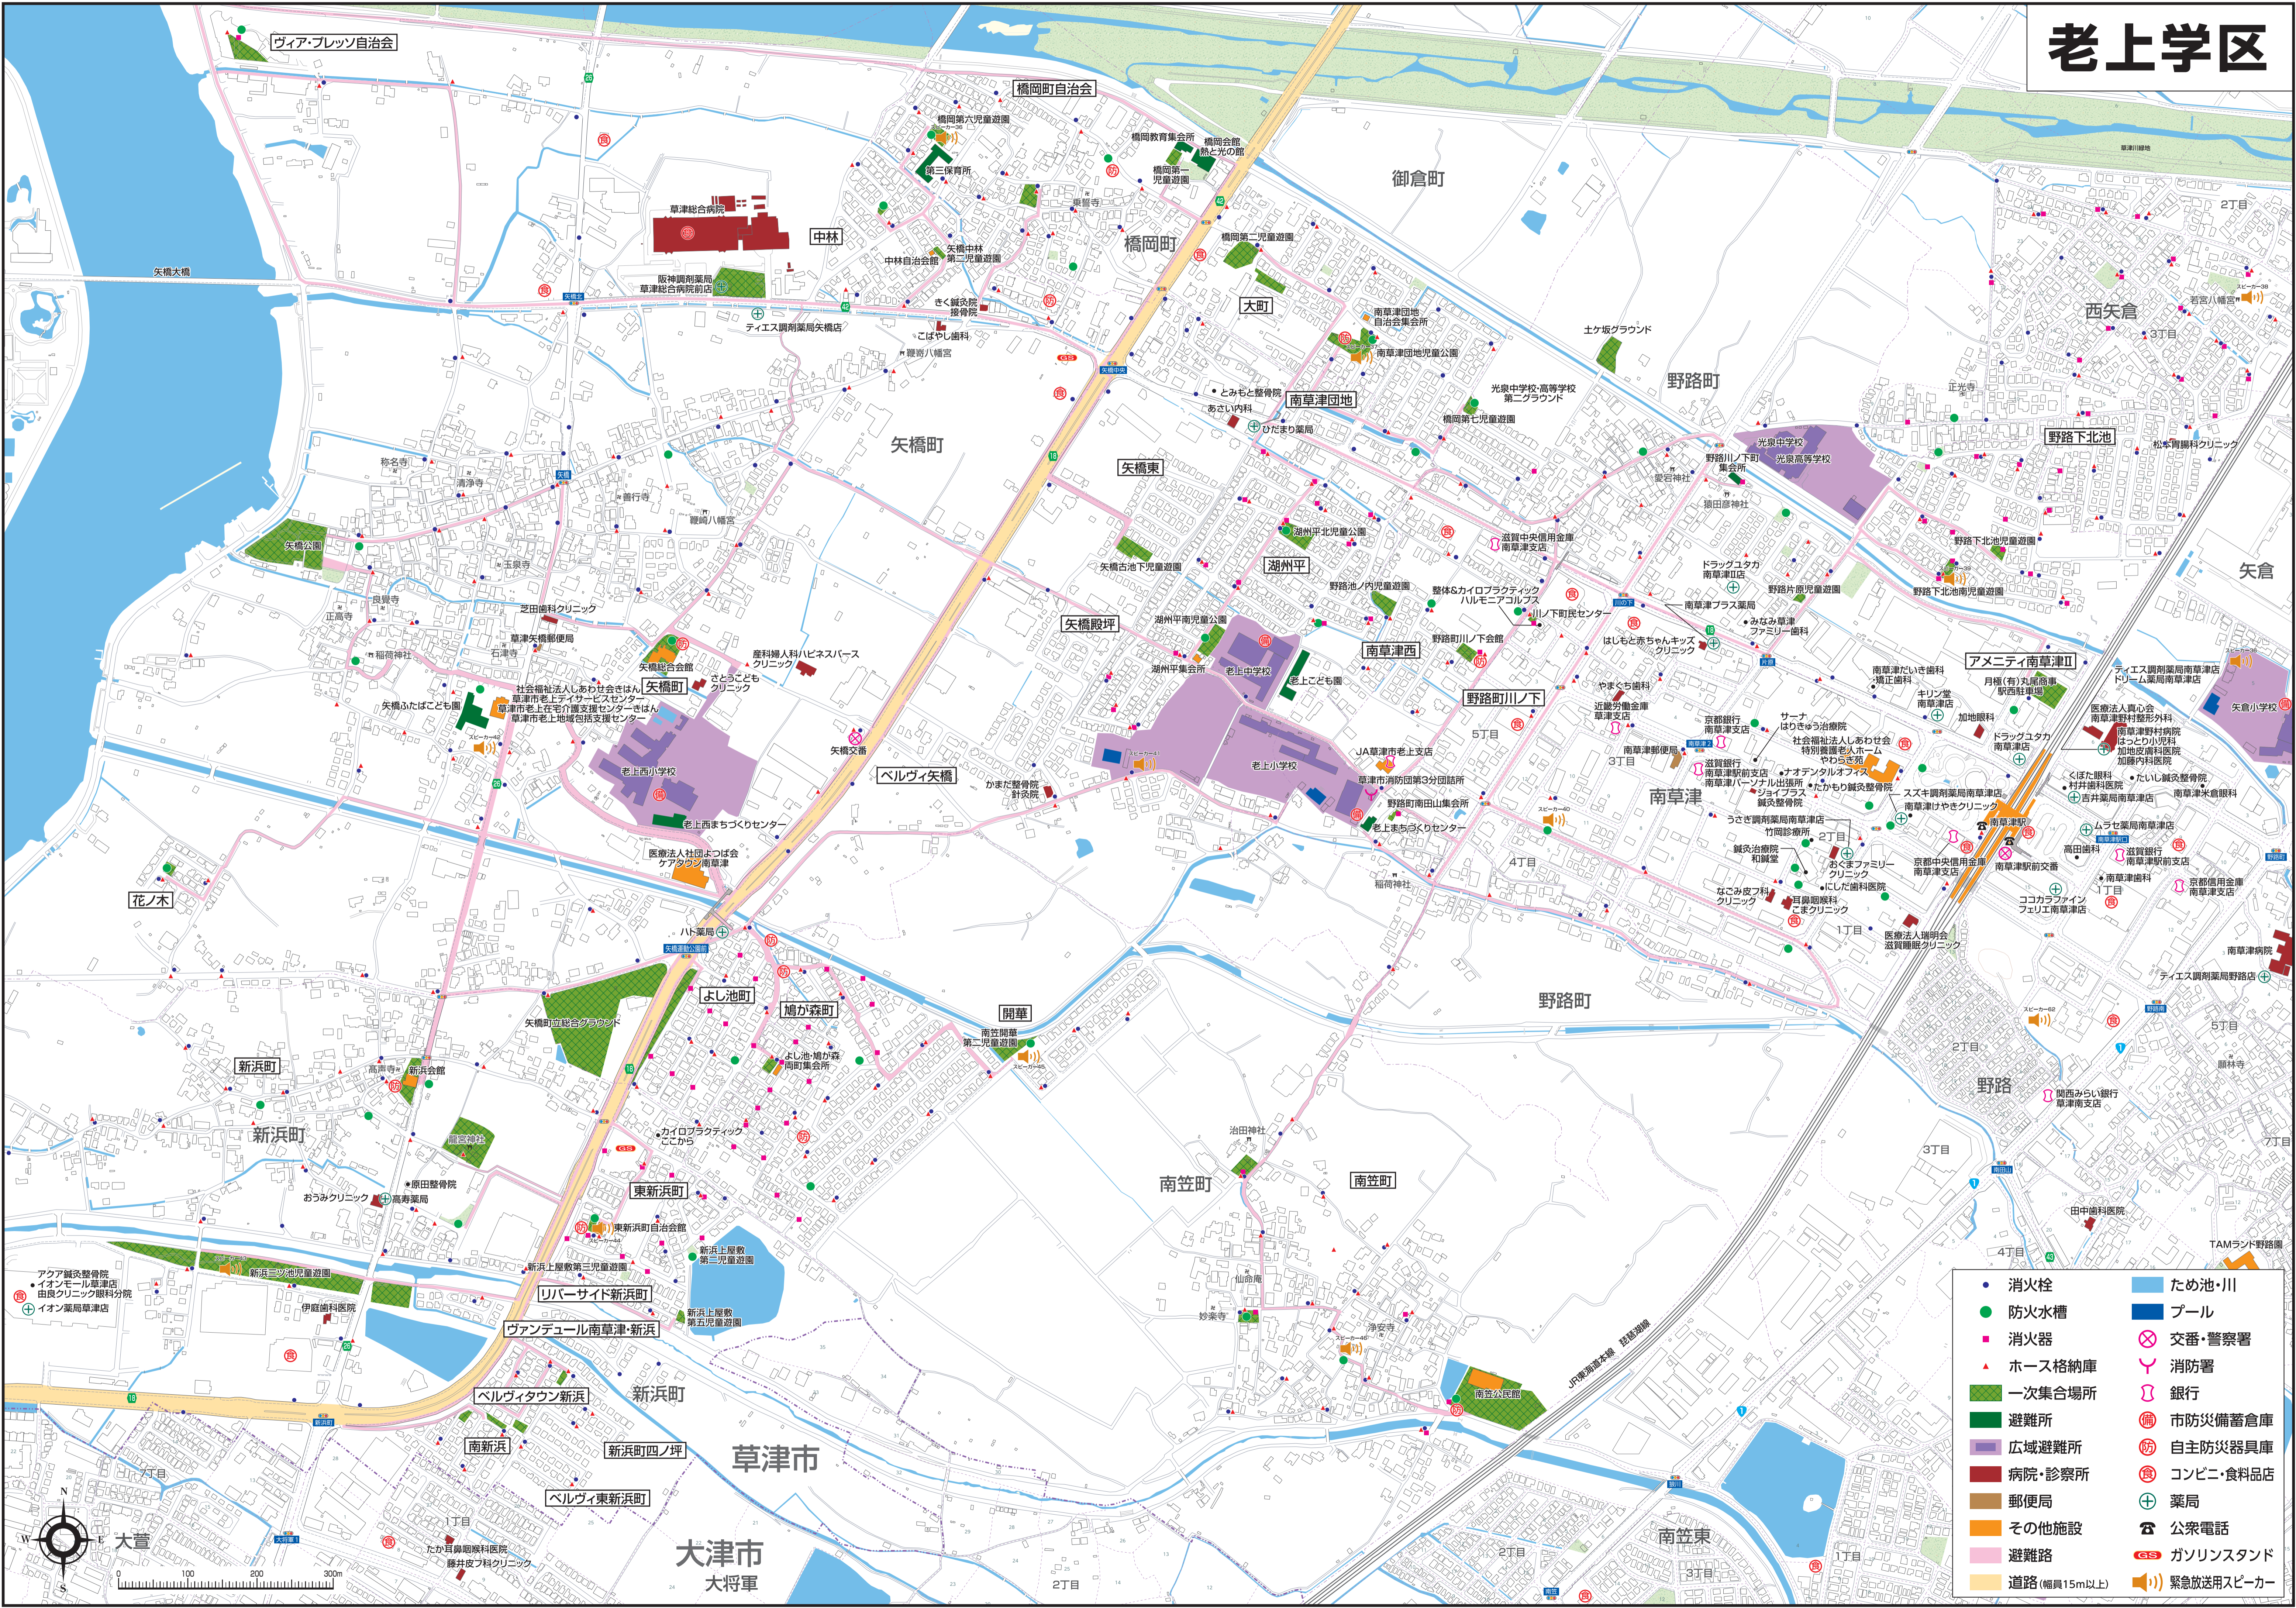

老上学区

- 消火栓
- 防火水槽
- 消火器
- ▲ ホース格納庫
- 一次集合場所
- 避難所
- 広域避難所
- 病院・診療所
- 郵便局
- その他施設
- 避難路
- 道路(幅員15m以上)
- ため池・川
- プール
- ⊗ 交番・警察署
- ⊗ 消防署
- ⊗ 銀行
- ⊗ 市防災備蓄倉庫
- ⊗ 自主防災器具庫
- ⊗ コンビニ・食料品店
- ⊗ 薬局
- ⊗ 公衆電話
- ⊗ ガソリンスタンド
- ⊗ 緊急放送用スピーカー

この地図は草津市長の承認を得て発行の1/2500地形図を使用し、調整したものである。(令和元年7月1日 承認番号 草部第1717号) (無断複製) © 2020 ZENRIN CO., LTD.