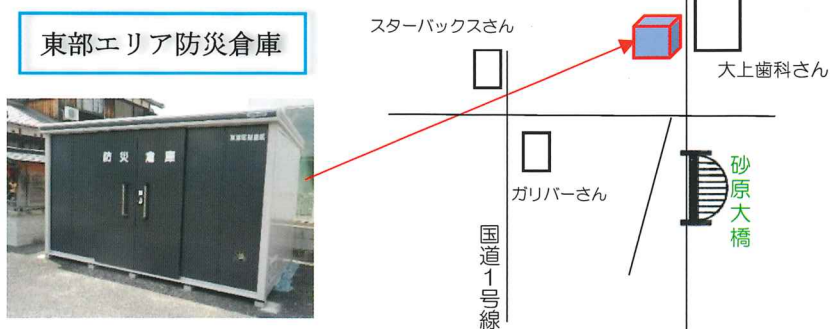

事業計画等などはHPでご案内いたします。

災害直後の復興活動の拠点

防災倉庫

草津町財産区防災倉庫

災害発生時に被災者の命や財産を守り物資を供給する役割

- 東部エリア(国道1号線より東側)
- ★砂原大橋より北へ30mに設置
- 中部エリア(国道とJR線の間)
- ★草津まちづくりセンターに設置
- 西部エリア(JR線より西側)
- ★設置場所を検討中

草津中学校自転車マナーアップ指定校開始式

毎年草津署管内の中学校の中から、自転車利用のマナーアップ向上と事故防止を抑制する目的で、推進校を指定し活動を行っています。本年は草津中学校・新堂中学校・葉山中学校が指定校となりました。5月17日早朝より草津中学校で開始式が行われ、活動に使用する「のぼり旗」や「ハンドプレート」を生徒会の代表者に贈呈を行い、式終了後登校する生徒に対し交通ルールの遵守を呼びかけました。