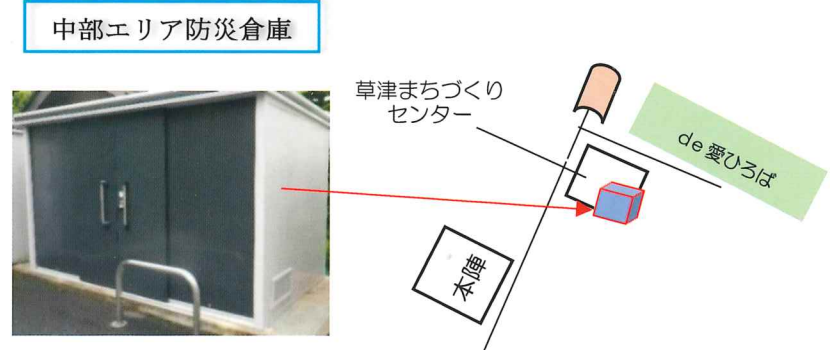

事業計画等などはHPでご案内いたします。

災害直後の復興活動の拠点

防災倉庫

草津町財産区防災倉庫

災害発生時に被災者の命や財産を守り物資を供給する役割

- 東部エリア(国道1号線より東側)
- ★砂原大橋より北へ30mに設置
- 中部エリア(国道とJR線の間)
- ★草津まちづくりセンターに設置
- 西部エリア(JR線より西側)
- ★設置場所を検討中

草津中学校自転車マナーアップ指定校開始式

毎年草津署管内の中学校の中から、自転車利用のマナーアップ向上と事故防止を抑制する目的で、推進校を指定し活動を行っています。本年は草津中学校・新堂中学校・葉山中学校が指定校となりました。5月17日早朝より草津中学校で開始式が行われ、活動に使用する「のぼり旗」や「ハンドプレート」を生徒会の代表者に贈呈を行い、式終了後登校する生徒に対し交通ルールの遵守を呼びかけました。