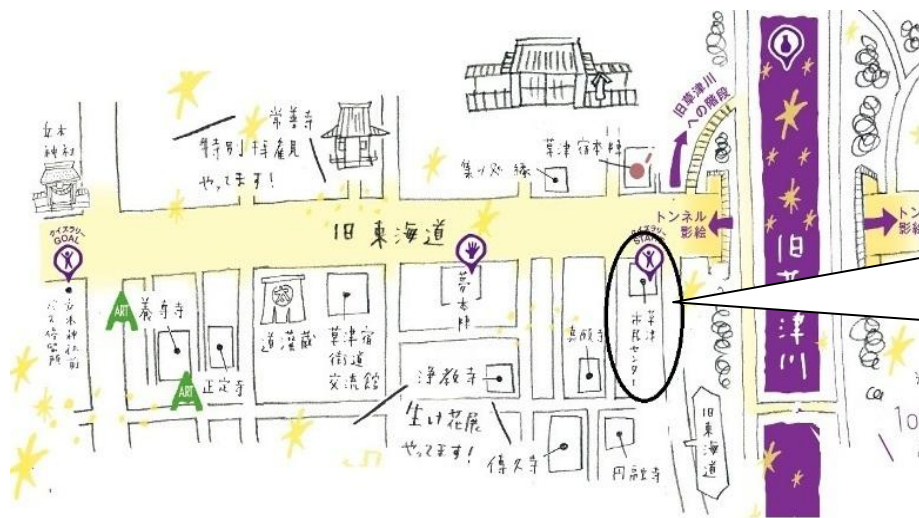

草津学区「敬老会」開催

9月17日（祝）に草津学区敬老会が、ひと・まちいきいき協議会主催で草津市役所2階特大会議室にて、70歳以上の439名にご参加いただき、盛大に開催されました。

今年のアトラクションは、中央幼稚園と草小1年3組の子どもさん達のかわいひい歌声とダンス、落語の笑いあり懐メロありの楽しい一日を過ごして頂いたと思います。最後は福引大会の賞品を持って、皆さん笑顔でお帰りいただきました。

地域情報

第9回 草津街あかり 開催

日時：11月2日（金）・3日（土）18時～21時
 場所：草津駅東側商店街通り 立木神社～伊砂神社
 雨天中止

旧街道を彩る数々のあかりは、市民手作りのものから草津ならではの創作あかりまで、約40種類。ほんのり灯るあかりで照らすまちなかは、いつもと違った顔を見せてくれます。

草津学区の子どもたちが作った行灯を公民館前に飾ります。ぜひご覧ください。

高齢者のつどい

笑顔でフォークダンス！！

日時：10月26日(金)
 10：00～11：30
 場所：草津市民センター(公民館)

男女問わず
 みんなで楽しく
 踊りましょう

わんぱくプラザ

ロクハ公園へ出かけよう！
 ～自然観察とクラフト作り～

日時：12月8日(土)
 9：00～12：00
 場所：ロクハ公園

後日回覧する
 チラシをご覧ください

★市民センターからのお知らせ★

市民センターでは、日曜日・祝日を除き住民票・印鑑証明などの各種証明書類の発行や草津市指定ごみ袋の引換え・販売を行っております。是非ご利用ください。
 なお、11月24日(土)は電子データ更新作業のため、終日諸証明発行業務を休止します。